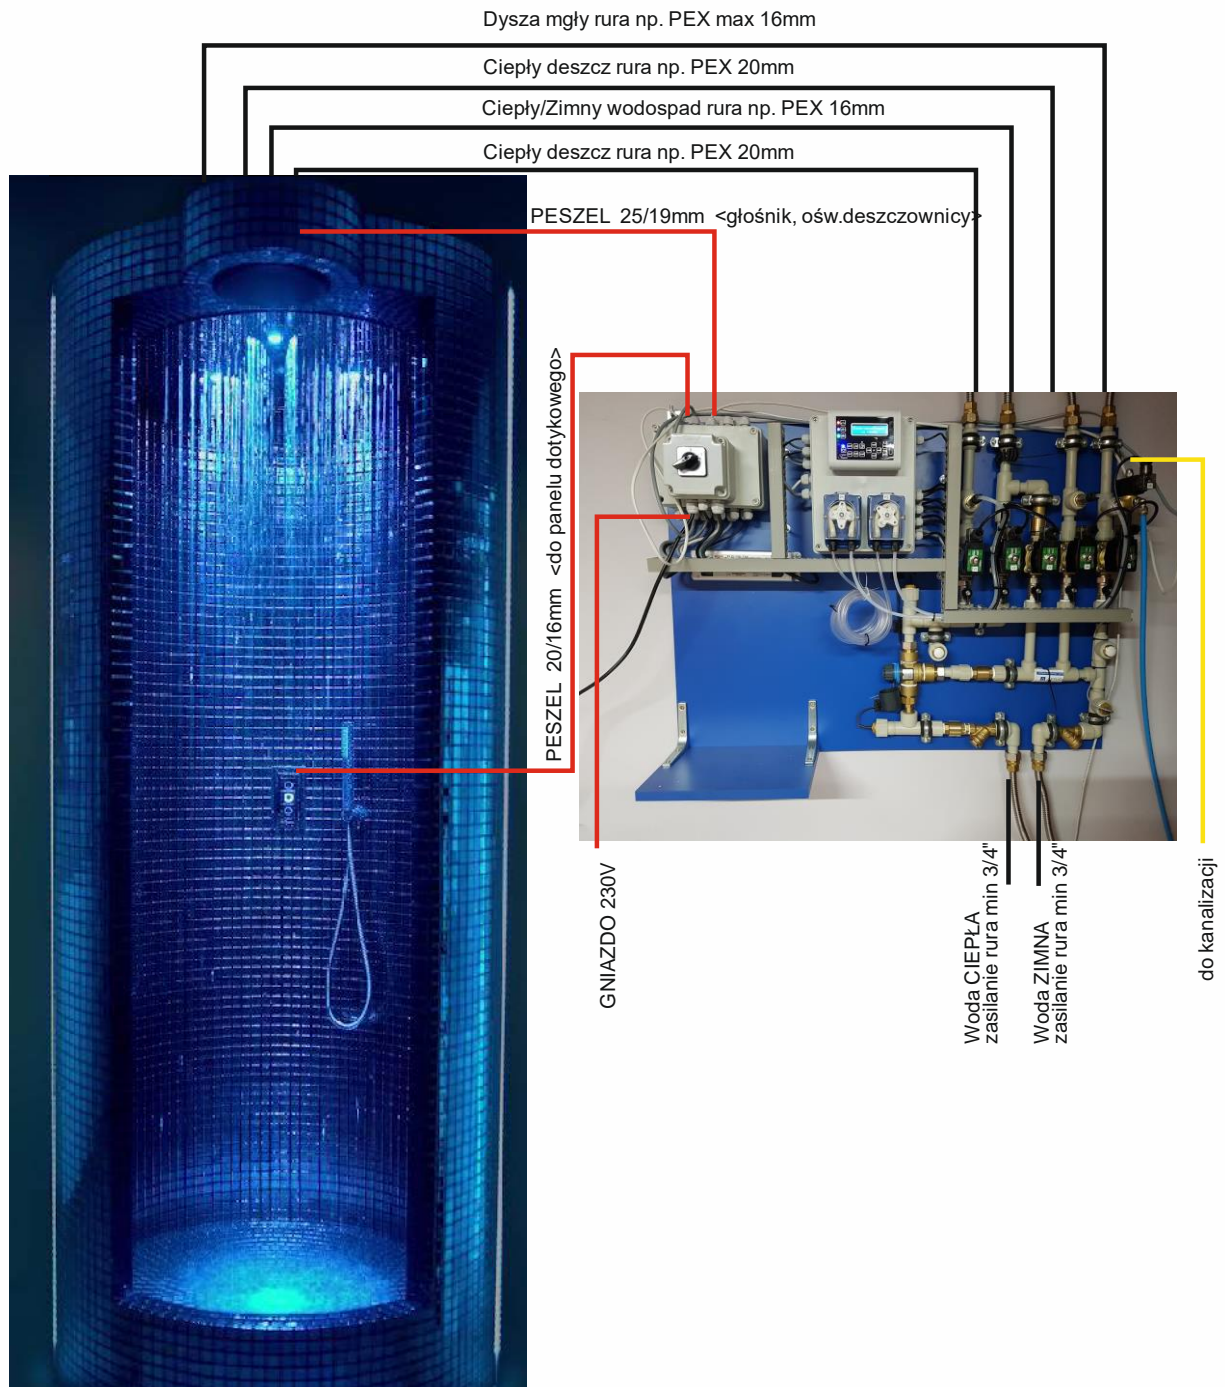

SCHEMAT INSTALACJI PRYSZNICA WRAŻEŃ STANDARD

Rodzaje przewodów	
Głośnik	Linka 2x0,75mm²
Oświetlenie deszczownicy	LIYY 8x0,5mm²
Panel dotykowy	YTKSY 2x2x0,8 lub UTP

*długość przewodów w zestawie -7mb. Istnieje możliwość zamówienia przewodów dłuższych.