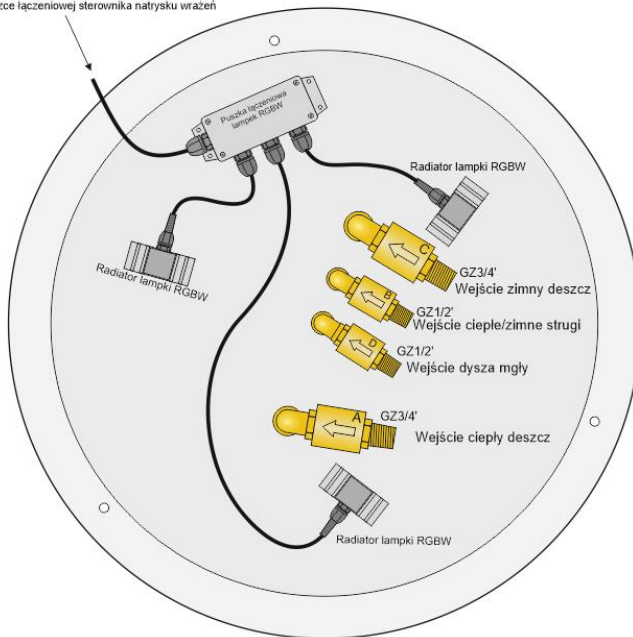

SCHEMAT PODŁĄCZENIA DESZCZOWNICY