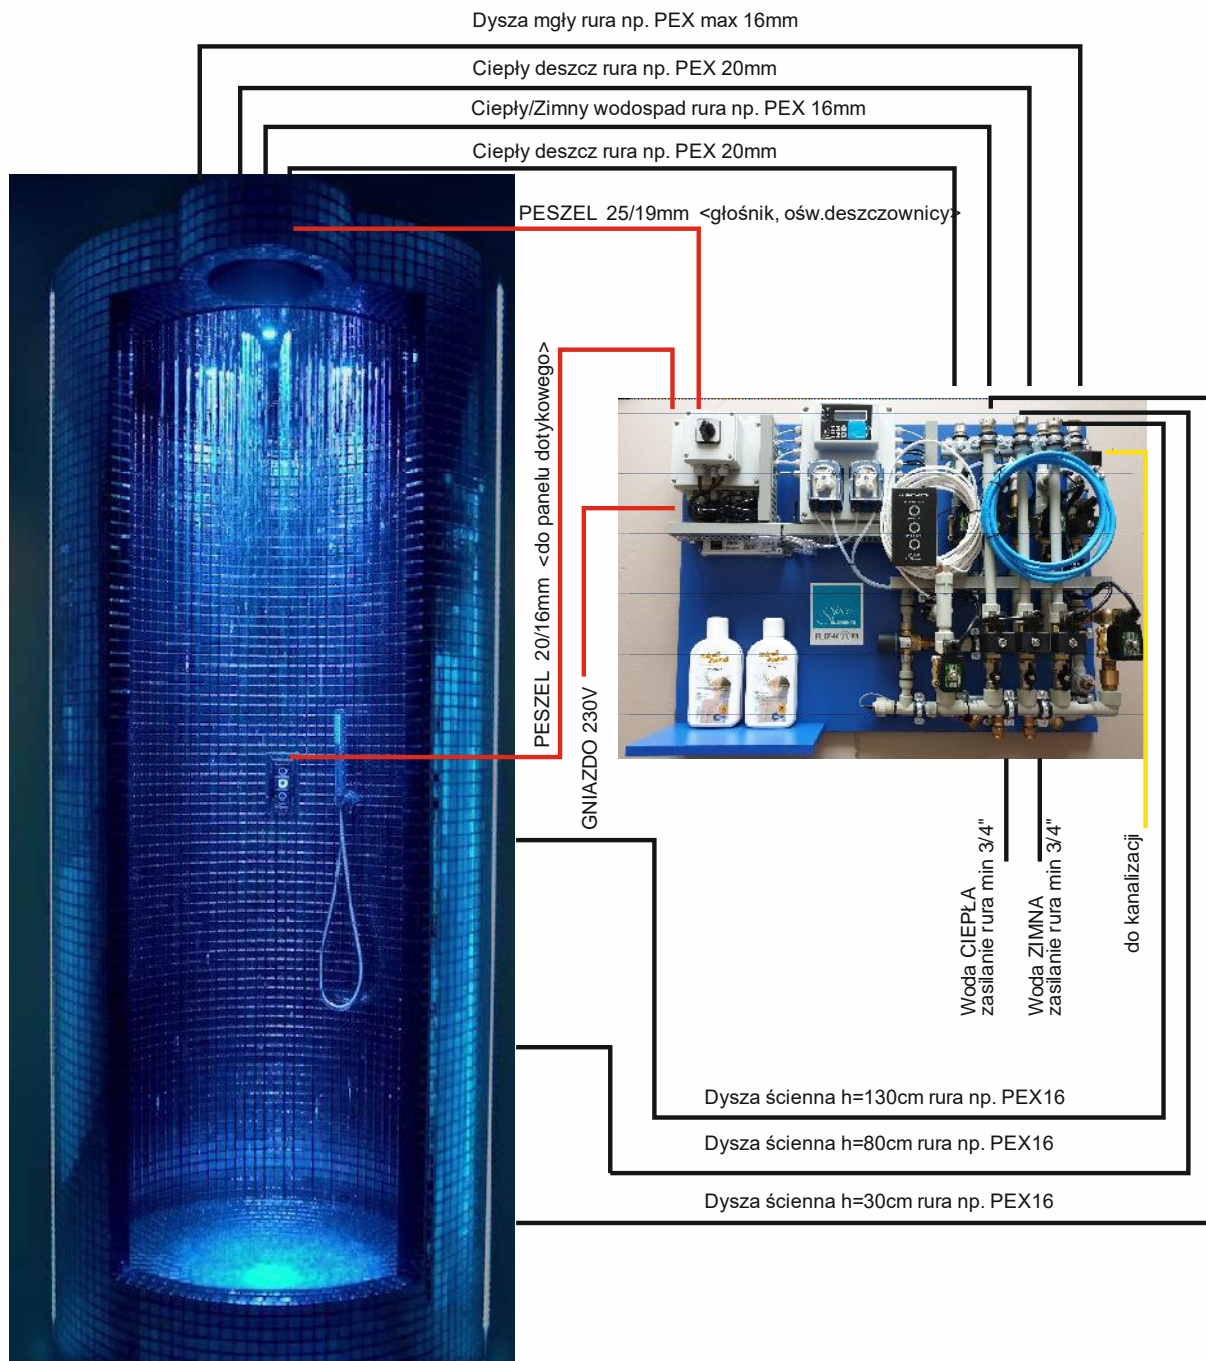

SCHEMAT INSTALACJI PRYSZNICA WRAŻEŃ PREMIUM

Rodzaje przewodów	
Głośnik	Linka 2x0,75mm²
Oświetlenie deszczownicy	LIYY 8x0,5mm²
Panel dotykowy	YTKSY 2x2x0,8 lub UTP

*długość przewodów w zestawie -7mb. Istnieje możliwość zamówienia przewodów dłuższych.