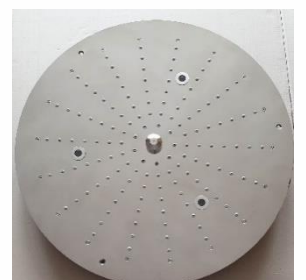

 **SYBERYJSKA BURZA – program zimny**, to orzeźwiający prysznic dla odważnych, wzbogacony efektami świetlnymi i dźwiękowymi. Energetyzująca muzyka rozbrzmiewająca z głośników z efektami grzmotów burzy, odświeżający miętowy zapach i niebieski kolor oświetlenia, postawią na nogi każdego. Atrakcje wodne rozpoczynają się od poprawnego chłodzenia – dysze boczne uruchamiają się od dołu do góry, następnie uruchamiają się naprzemiennie atrakcje wodne z deszczownicy, zimny deszcz, wodospad, mgła.

Filmy :  kliknij lub sprawdź na www.spaelements.pl/technika-w-spa/prysznic-wrazen-spaelements.html

Zakres dostawy:

- **Tablica sterująca** - wyposażona w sterownik automatyki, elektrozawory obsługujące deszczownicę oraz trzy sekcje dysz ściennych, dwie pompy zapachowe, kartę muzyczną. Sterowanie zmiennymi: czasy programów, głośność muzyki, natężenie światła, czas pracy pomp zapachowych i wiele innych.
- **Deszczownica** wykonana z najwyższej jakości stali nierdzewnej kwasoodpornej, część widoczna polerowana. Trzy rodzaje strumieni wodnych: deszcz, wodospad, oraz mgła. System anti-kalk sylikonowe wyprowadzenia strumieni, dzięki którym deszczownica zawsze wygląda estetycznie i czysto. Zintegrowane oświetlenie wielokolorowe RGBW długość przewodu 7mb. Pierścień montażowy
- **Panel szklany** z trzema przyciskami, estetyczny wygląd, nowoczesne rozwiązanie. Długość przewodu 7m
- **Głośnik** 8ohm wysokiej jakości