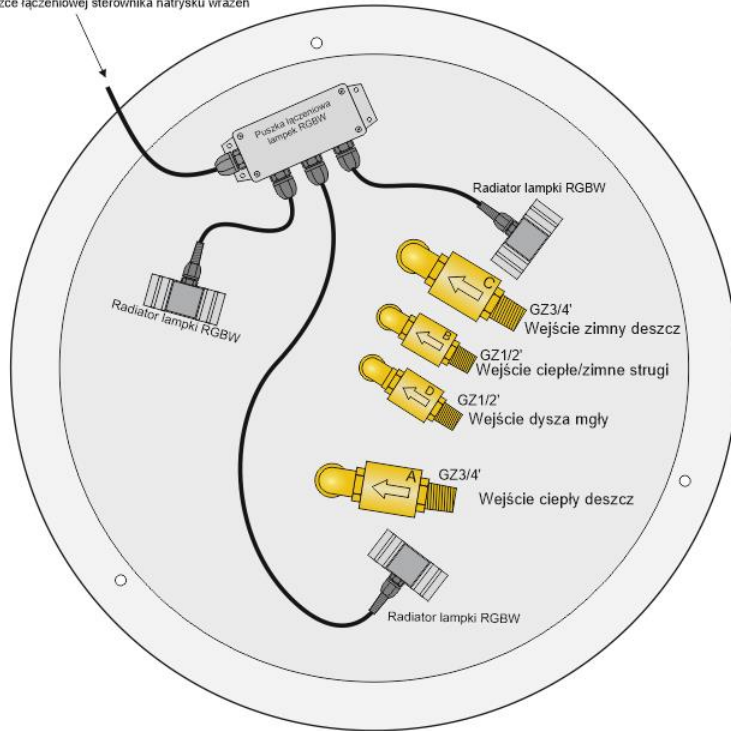

Filmy :  kliknij lub sprawdź na www.spaelements.pl/technika-w-spa/prysznic-wrazen-spaelements.html

Zakres dostawy:

- **Tablica sterująca** - wyposażona w sterownik automatyki, elektrozawory obsługujące deszczownicę oraz trzy sekcje dysz ściennych, dwie pompy zapachowe, kartę muzyczną. Sterowanie zmiennymi: czasy programów, głośność muzyki, natężenie światła, czas pracy pomp zapachowych i wiele innych.
- **Deszczownica** wykonana z najwyższej jakości stali nierdzewnej kwasoodpornej, część widoczna polerowana. Trzy rodzaje strumieni wodnych: deszcz, wodospad, oraz mgła. System anti-kalk sylikonowe wyprowadzenia strumieni, dzięki którym deszczownica zawsze wygląda estetycznie i czysto. Zintegrowane oświetlenie wielokolorowe RGBW długość przewodu 7mb. Pierścień montażowy
- **Panel szklany** z trzema przyciskami, estetyczny wygląd, nowoczesne rozwiązanie. Długość przewodu 7m
- **Głośnik** 8ohm wysokiej jakości

Elementy dostarczane przez instalatora:

- pomieszczenie techniczne do zamontowania tablicy sterującej
- gniazdo zasilania 230V
- doprowadzenie wody ciepłej i zimnej do pomieszczenia techn. zalecana średnica rur min 3/4" zakończone zaworami 3/4" GZ
- minimalne ciśnienie wody 3,5 bara
- rury łączące tablicę sterującą z deszczownicą 2szt np. PEX20 i 2szt np. PEX16
- rury łączące tablicę sterującą z dyszami ściennymi 3szt np. PEX16
- peszel z pilotem rozmiar 25/19, łączący tablicę sterującą z deszczownicą
- peszel z pilotem rozmiar 20/16, łączący tablicę sterującą z panelem dotykowym
- odpływ do kanalizacji fi32 w pomieszczeniu technicznym

SCHEMAT INSTALACJI PRYSZNICA WRAŻEŃ PREMIUM

Rodzaje przewodów	
Głośnik	Linka 2x0,75mm ²
Oświetlenie deszczownicy	LIYY 8x0,5mm ²
Panel dotykowy	YTKSY 2x2x0,8 lub UTP

*długość przewodów w zestawie -7mb. Istnieje możliwość zamówienia przewodów dłuższych.

SCHEMAT PODŁĄCZENIA DESZCZOWNICY

Kabel LiYY 8x0,5mm² do złącza X5.2
w puszcze łączeniowej sterownika natrysku wrażeń

SCHEMAT WODNY TABLICY STERUJĄCEJ PRYSZNICA WRAŻEŃ PREMIUM